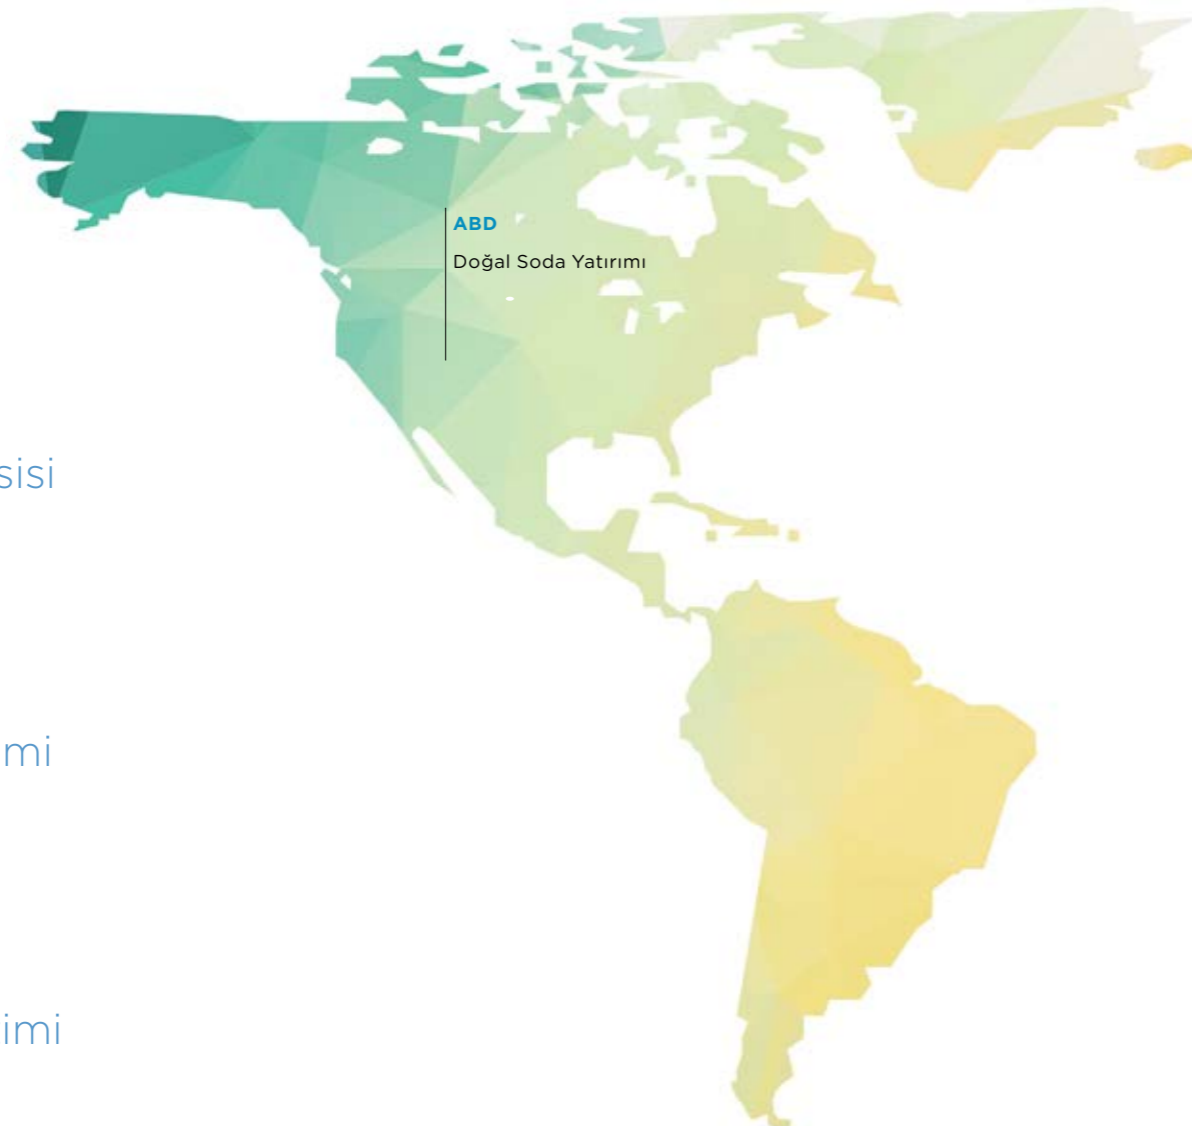

Şişecam'ın Üretim Gücü

Şişecam, düzcam, cam ev eşyası, cam ambalaj, kimyasallar iş kollarında, dünyanın 150'den fazla ülkesinde, hayatın her alanına dokunmaktadır.

14

Ülke

43

Üretim Tesisi

4,9

MİLYON TON

Cam Üretimi

2,2

MİLYON TON

Soda Üretimi

3,9

MİLYON TON

Endüstriyel Ham Madde Üretimi

ŞİŞECAM DÜZCAM

Kırklareli Fabrikası Şubesi
Mersin Fabrikası Şubesi
Bursa Fabrikası Şubesi
Ankara Fabrikası Şubesi
Şişecam Otomotiv A.Ş.

ŞİŞECAM CAM EV EŞYASI

Kırklareli Fabrikası Şubesi
Eskişehir Fabrikası Şubesi
Denizli Fabrikası Şubesi
Camış Ambalaj Sanayi A.Ş. Tuzla Fabrikası

ŞİŞECAM CAM AMBALAJ

Mersin Fabrikası Şubesi
Yenişehir Fabrikası Şubesi
Eskişehir Fabrikası Şubesi

ŞİŞECAM KİMYASALLAR

Mersin Soda Fabrikası Şubesi
Mersin Kromsan Fabrikası Şubesi
Oxyvit Kimya Sanayii ve Ticaret A.Ş.
Cam Elyaf Fabrikası
Camış Madencilik Faaliyet Gösterilen İller: Aydın, Balıkesir, Bilecik, İstanbul, Karabük, Kırklareli, Mersin

* 2020 yıl sonu itibarıyla Şişecam'ın üretim tesislerinin yer aldığı ülkeler şunlardır: Türkiye, Rusya, Gürcistan, Ukrayna, Bulgaristan, Bosna Hersek, İtalya, Romanya, Mısır, Almanya, Macaristan, Slovakya, Hindistan.

** 2020 yıl sonu itibarıyla Şişecam'ın istihdamının %45'i yurt dışında gerçekleşmiştir.