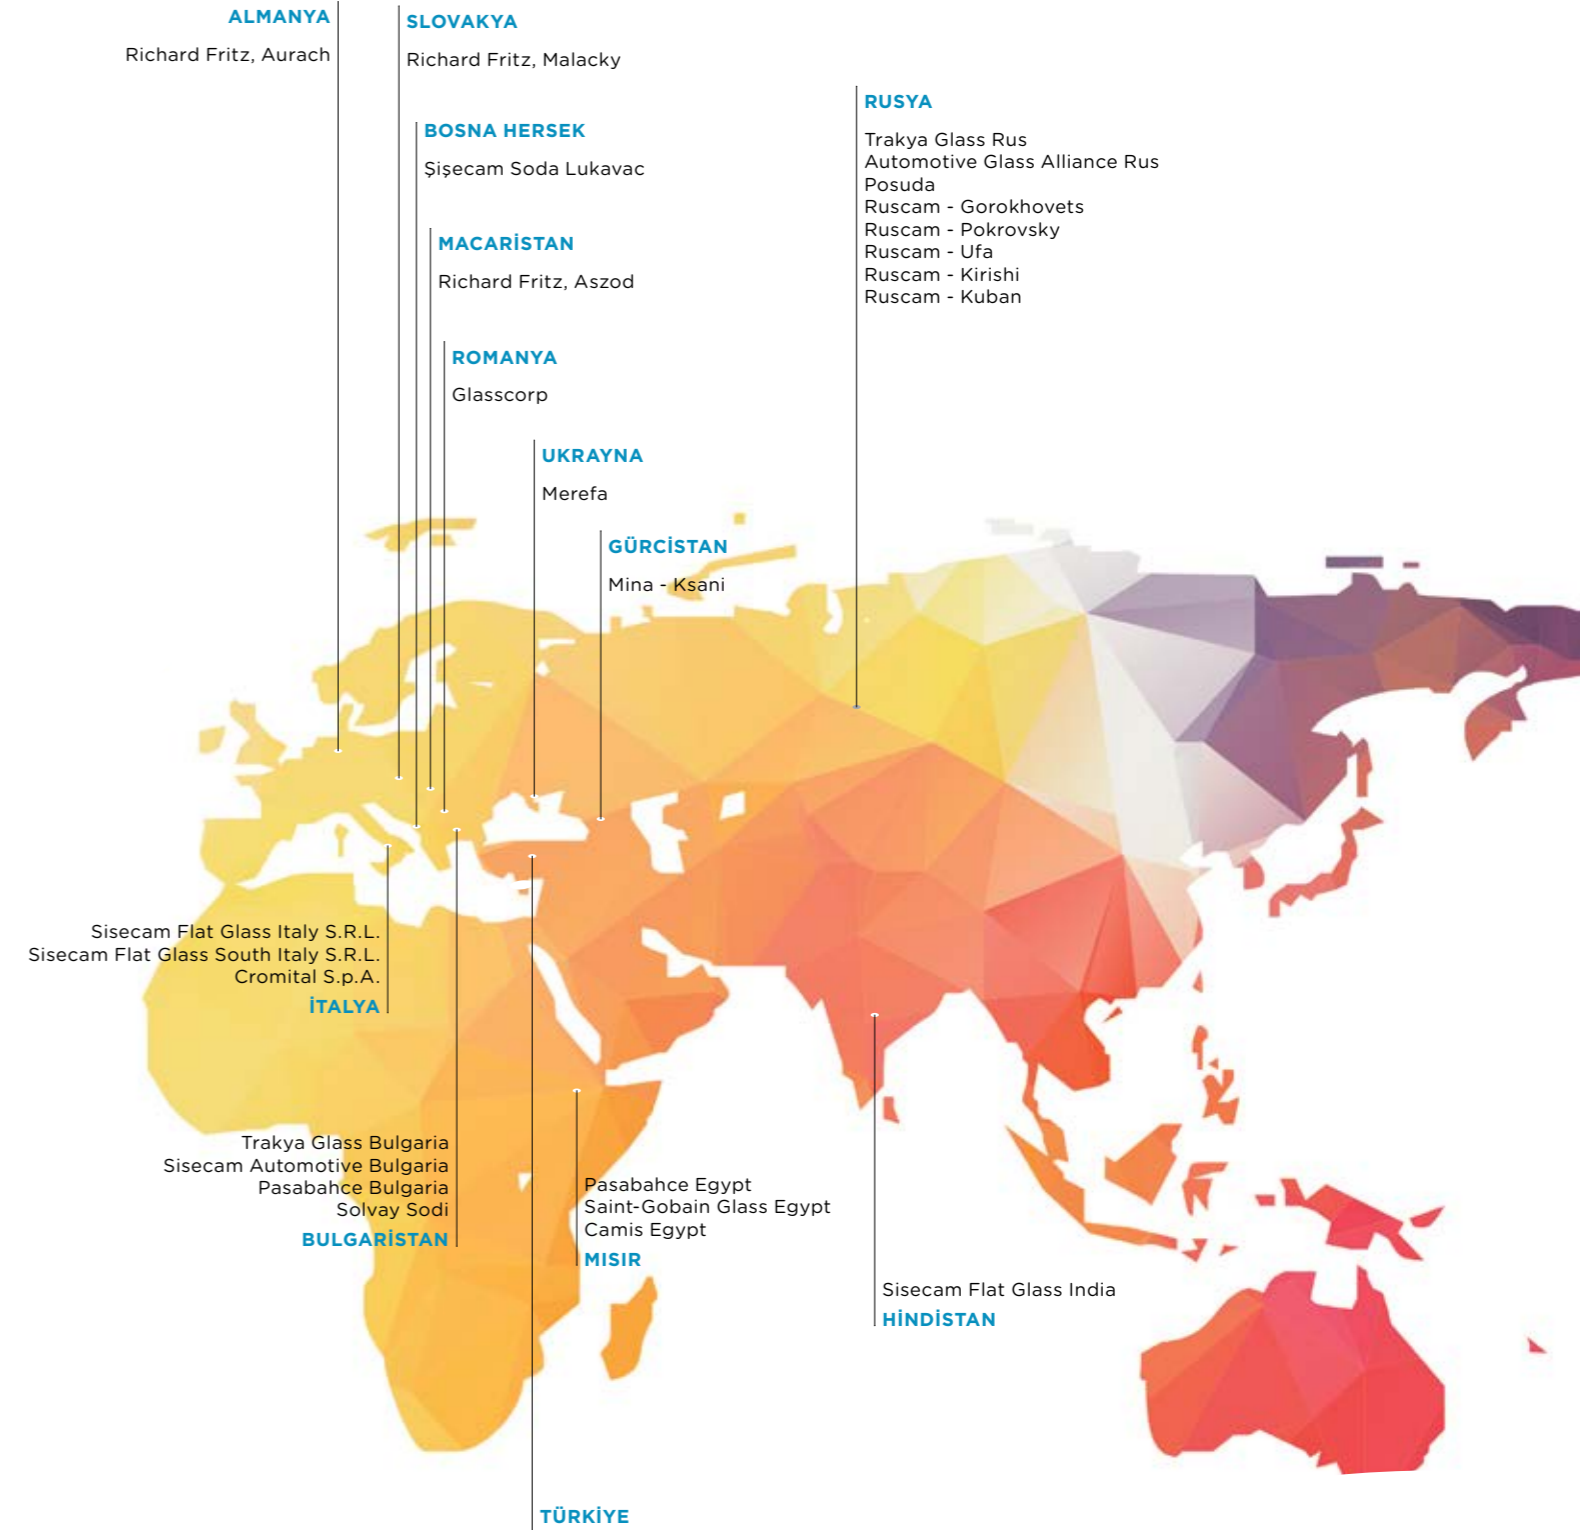

Şişecam'ın Üretim Gücü

Şişecam, düzcam, cam ev eşyası, cam ambalaj, kimyasallar iş kollarında, dünyanın 150'den fazla ülkesinde, hayatın her alanına dokunmaktadır.

14

Ülke

43

Üretim Tesisi

4,9

MİLYON TON

Cam Üretimi

2,2

MİLYON TON

Soda Üretimi

3,9

MİLYON TON

Endüstriyel Ham Madde Üretimi

ŞİŞECAM DÜZCAM

Kırklareli Fabrikası Şubesi
Mersin Fabrikası Şubesi
Bursa Fabrikası Şubesi
Ankara Fabrikası Şubesi
Şişecam Otomotiv A.Ş.

ŞİŞECAM CAM EV EŞYASI

Kırklareli Fabrikası Şubesi
Eskişehir Fabrikası Şubesi
Denizli Fabrikası Şubesi
Camış Ambalaj Sanayi A.Ş. Tuzla Fabrikası

ŞİŞECAM CAM AMBALAJ

Mersin Fabrikası Şubesi
Yenişehir Fabrikası Şubesi
Eskişehir Fabrikası Şubesi

ŞİŞECAM KİMYASALLAR

Mersin Soda Fabrikası Şubesi
Mersin Kromsan Fabrikası Şubesi
Oxyvit Kimya Sanayii ve Ticaret A.Ş.
Cam Elyaf Fabrikası
Camış Madencilik Faaliyet Gösterilen İller: Aydın, Balıkesir, Bilecik, İstanbul, Karabük, Kırklareli, Mersin

* 2020 yıl sonu itibarıyla Şişecam'ın üretim tesislerinin yer aldığı ülkeler şunlardır: Türkiye, Rusya, Gürcistan, Ukrayna, Bulgaristan, Bosna Hersek, İtalya, Romanya, Mısır, Almanya, Macaristan, Slovakya, Hindistan.

** 2020 yıl sonu itibarıyla Şişecam'ın istihdamının %45'i yurt dışında gerçekleşmiştir.